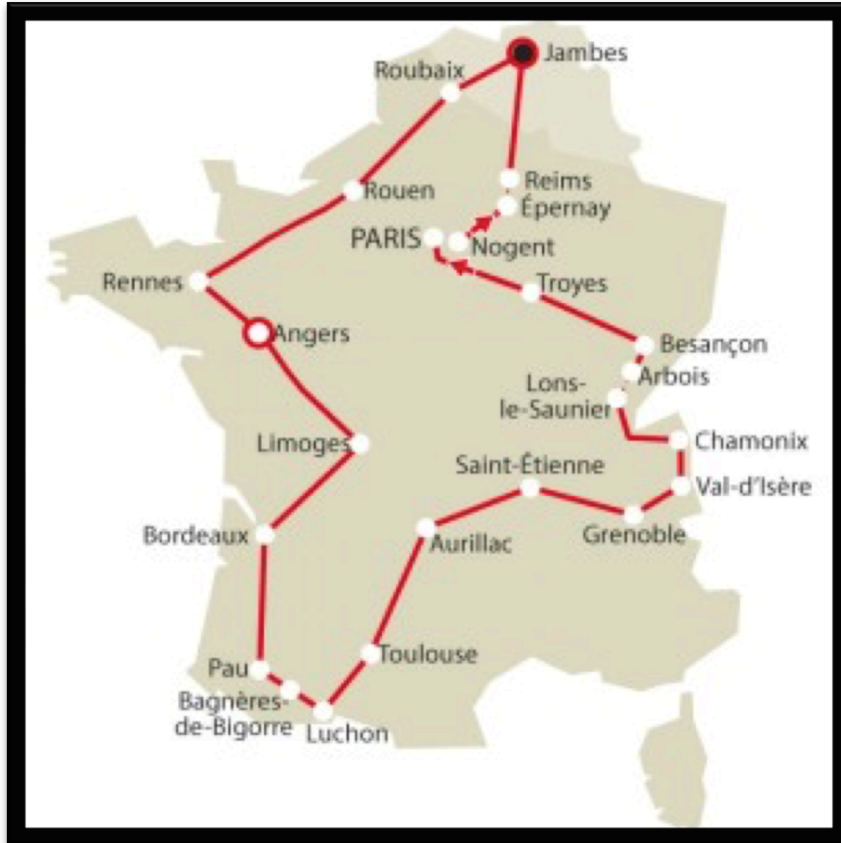

SAN FRANCISCO OPERA EDUCATION

Route: *Tour de France 1963*

Photo: FranceTV: The Effort and Risk downhill
<http://la-legende-du-tour.francetvsport.fr/fr/annee/1963#.Vu2uBRlrJBw>