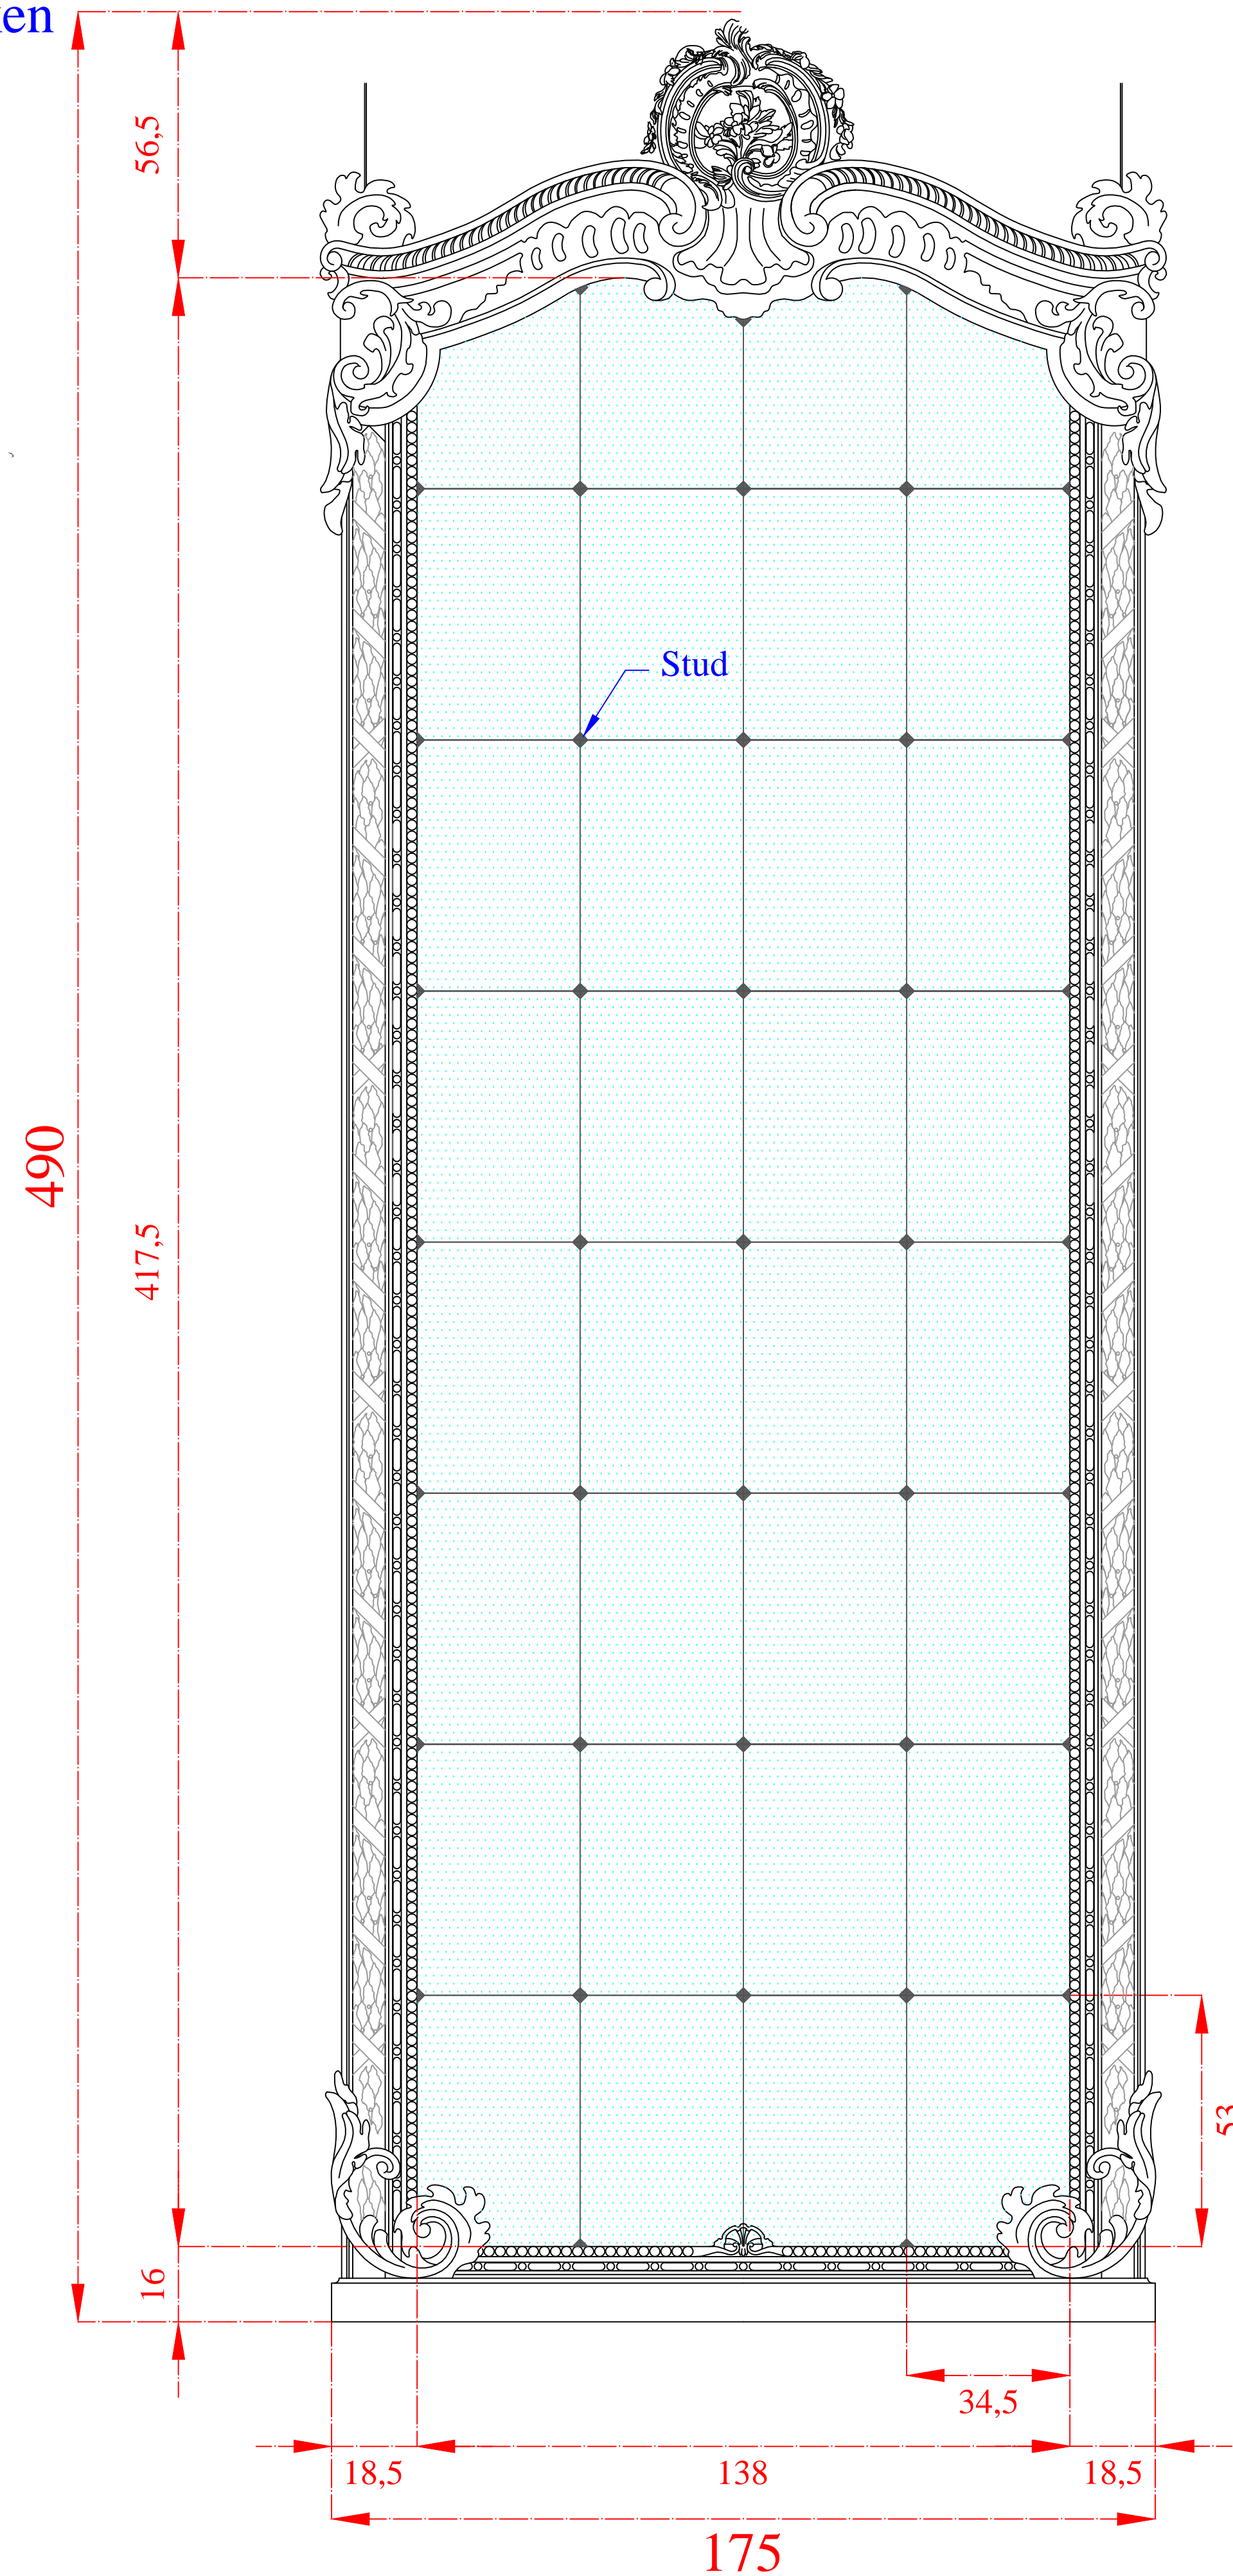

Rescaled black mirror with decorated frame - Aluminium Structure

Black mirror surface (transparent/reflective) tarnish and broken
N°21 pieces

Modify 10/02/2011

Don Giovanni		
RESCALED mirrors		
Disegnato da: A. CAMERA	Regia: G.LAVIA	Finito: 11
Disegnato da: " "	Data: 10/02/2011	Scala: 1 :20
Produzione: San Francisco Opera		